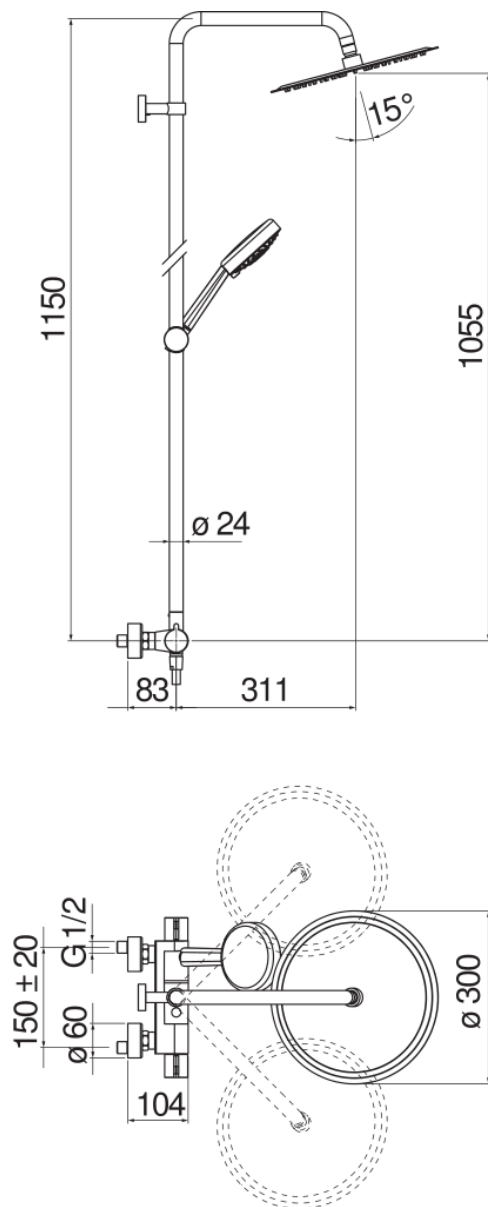

SPECIFICHE

Termostatico esterno
Chrome
Blocco di sicurezza 38° C
Valvoline antiritorno
Soffione a snodo ø 300 mm spessore 2 mm
Sistema anticalcare
Supporto doccetta scorrevole e orientabile
Doccetta a 3 getti e flessibile 150 cm
Compatibile con mensola AV00141/5

Filtri di ricambio cartuccia inclusi nella confezione

CERTIFICAZIONI

DIAGRAMMA DI PORTATA: ACQUA CALDA/FREDDA

DIAGRAMMA DI PORTATA: ACQUA MISCELATA