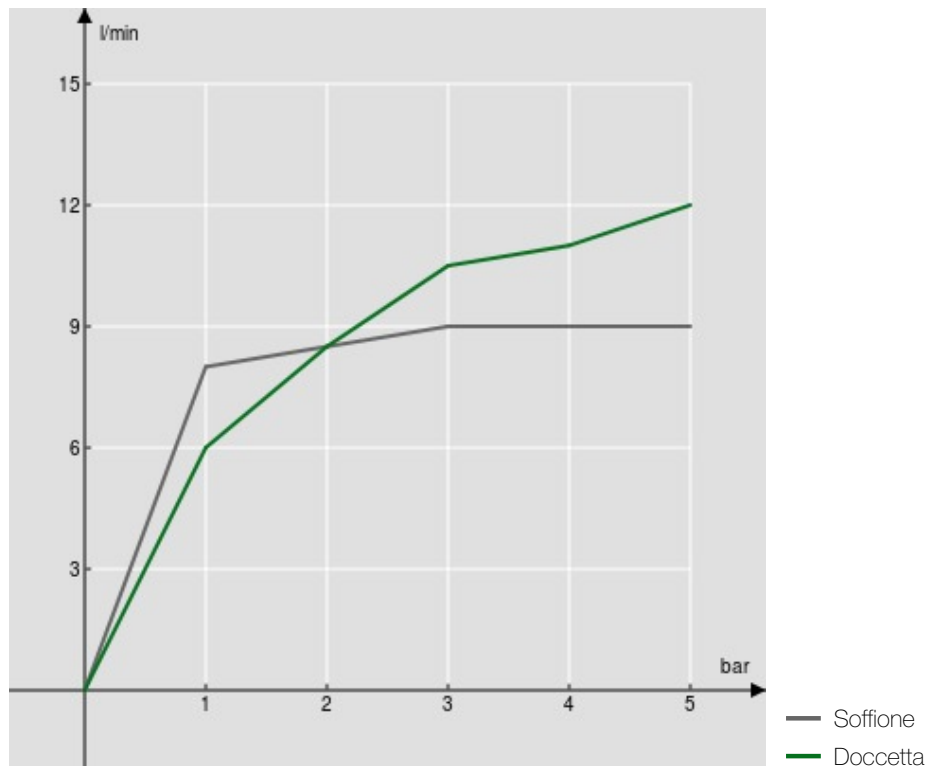

SPECIFICHE

Termostatico esterno
Chrome
Blocco di sicurezza 38° C
Valvoline antiritorno
Soffione a snodo ø 300 mm spessore 2 mm
Sistema anticalcare
Supporto doccetta scorrevole e orientabile
Doccetta a 3 getti e flessibile 150 cm
Compatibile con mensola AV00141/5

Filtri di ricambio cartuccia inclusi nella confezione

CERTIFICAZIONI

DIAGRAMMA DI PORTATA: ACQUA CALDA/FREDDA

DIAGRAMMA DI PORTATA: ACQUA MISCELATA